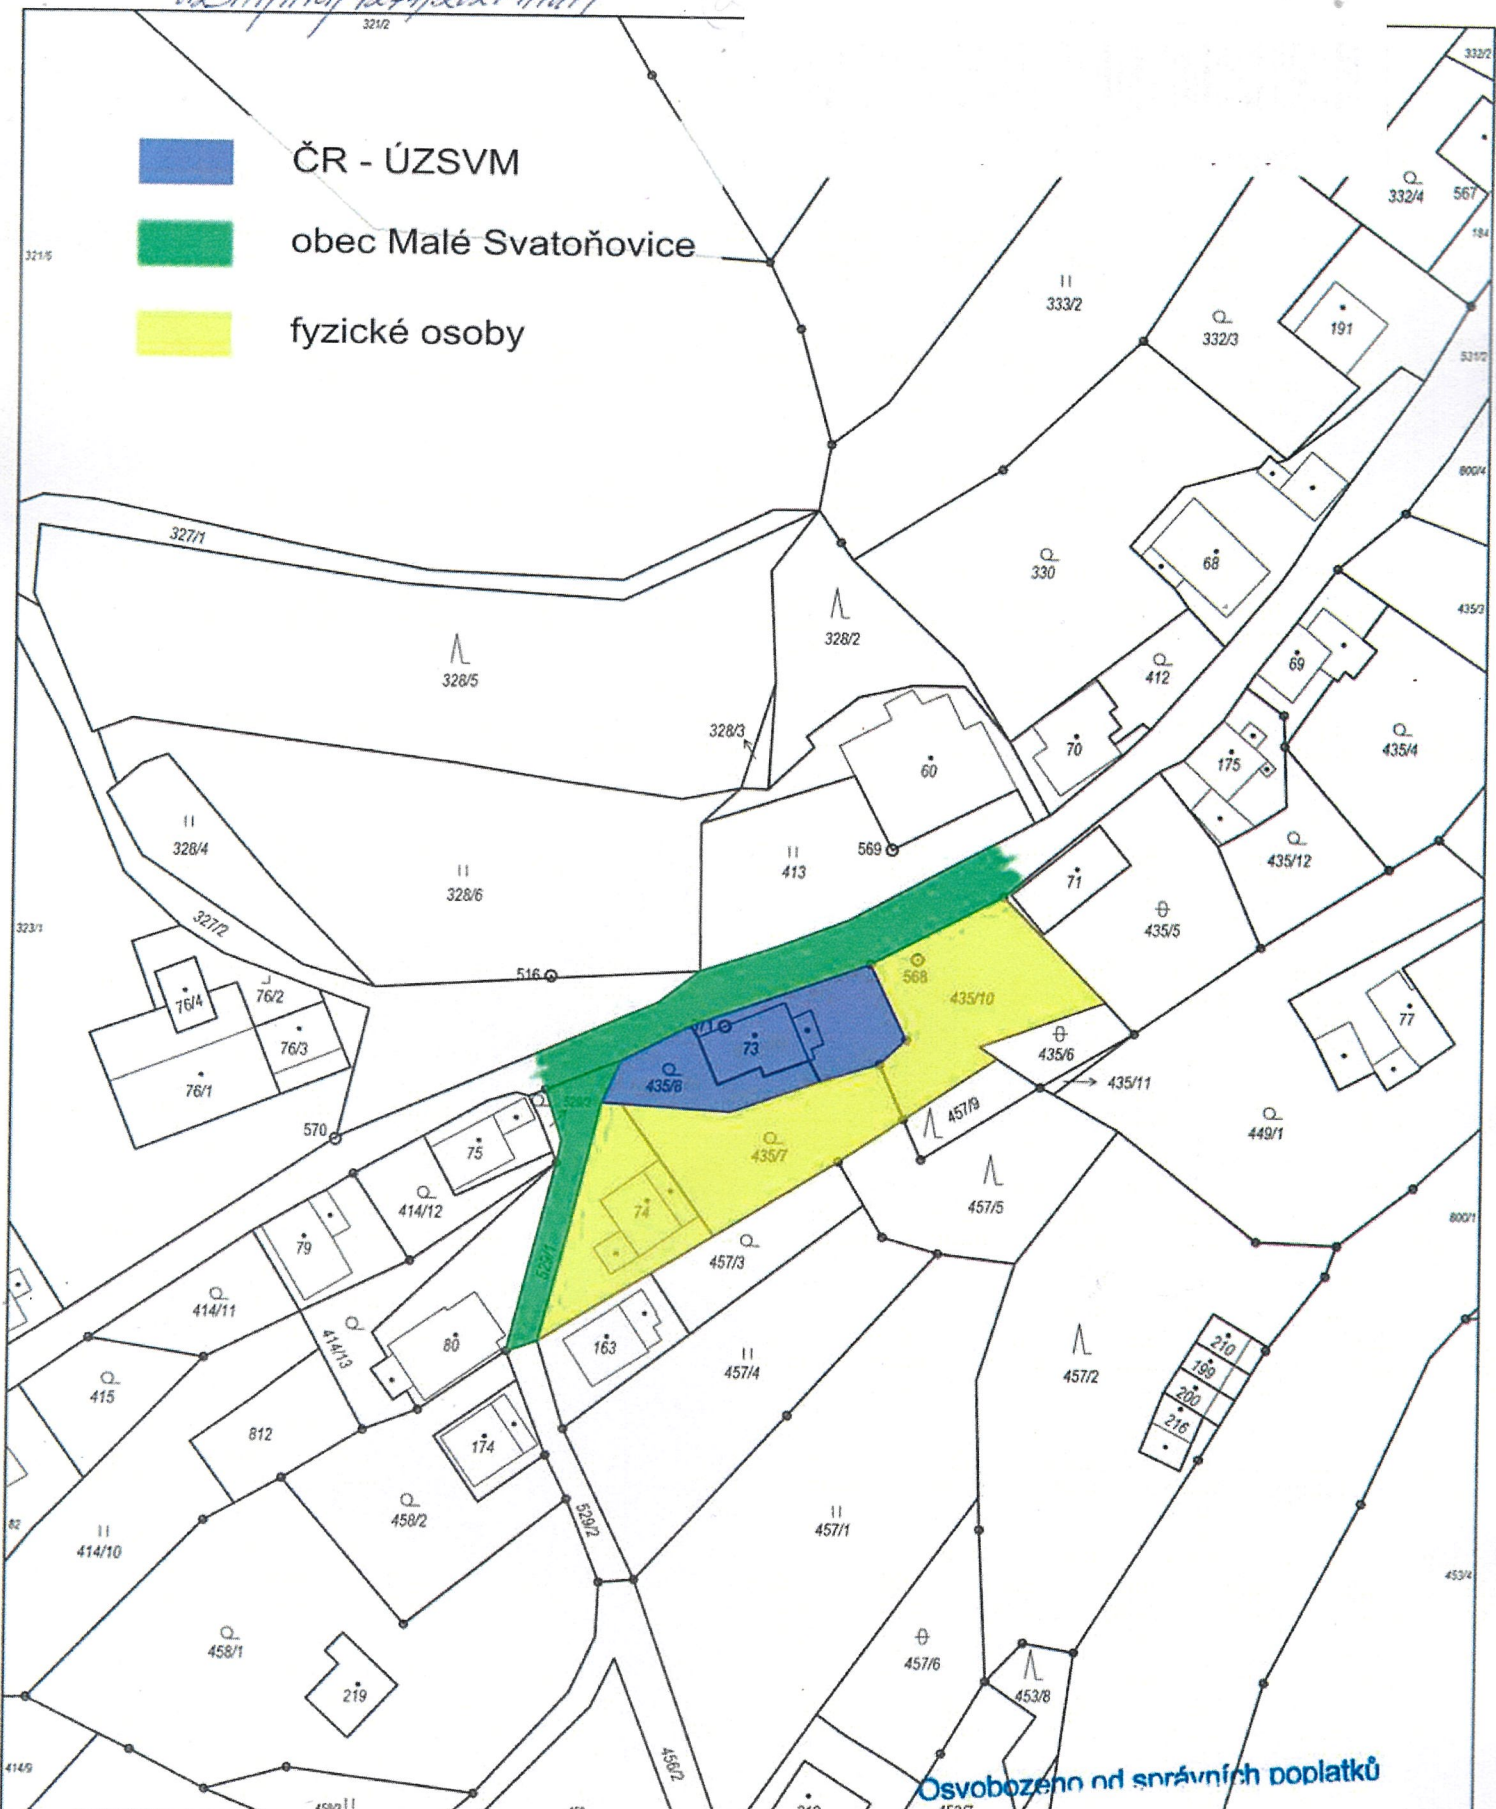

UXS19/H10/4274/2021-410/1

ČR - ÚZSVM

obec Malé Svatoňovice

fyzické osoby

Osvobozeno od správních poplatků

Katastrální úřad pro Královéhradecký kraj Katastrální pracoviště Trutnov	Okres Trutnov	Obec Malé Svatoňovice	Podpis <i>[Signature]</i>
	Kat. území Strážkovice v Podkrkonoší	Mapový list č. BROUMOV 7-4/13	Číslo 701-12/16/2021-670
KOPIE KATASTRÁLNÍ MAPY			Razítko
			Stav k 26.07.2021 10:34:23